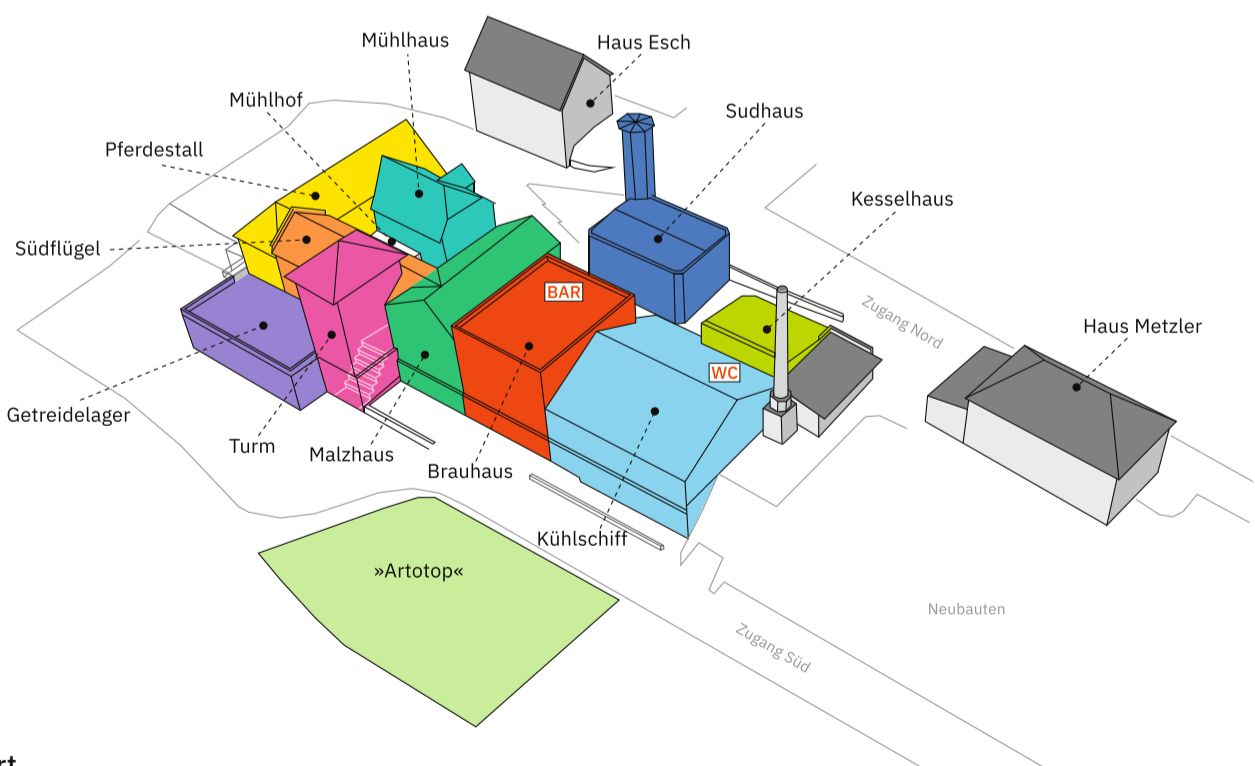

Foto: © Frank Meißner / Künstlerverein Walkmühle

OFFENE ATELIERS IN DER WALKMÜHLE

Am Sonntag, den 27. April 2025 von 11–18 Uhr

Am letzten Sonntag im April öffnen die Künstlerinnen und Künstler in der Walkmühle wieder die Türen ihrer Ateliers für die Öffentlichkeit. Hierzu laden sehr herzlich ein:

In den Veranstaltungsräumen der Künstlervereins zeigen wir weitere Arbeiten der Walkmühl-Künstler*innen.

ORIENTIERUNG

Brauhaus EG	BAR und Werke der Walkmühl-Künstler*innen	Südflügel 1. OG	Offenes Atelier bei Verena Schmidt
Kühlschiff EG	Offenes Atelier bei Wulf Winckelmann und Werke der Walkmühl-Künstler*innen Toiletten	Pferdestall EG	Offenes Atelier bei Jana Albrecht Offenes Atelier bei Christiane Erdmann
Malzhaus EG	Offenes Atelier bei Axel Schweppe, Karim Teufel und Thomas Vogel und Werke der Walkmühl-Künstler*innen	Pferdestall OG	Offenes Atelier bei Bahare Assadsolimani, Manocher Mortazavi und Nicole Fehling
Kesselhaus EG	Offenes Atelier bei Edgar Diehl	Turm	Das Treppenhaus zwischen dem Zugang Süd und Zugang Nord befindet sich im Turm

Anfahrt

Während der »Offenen Ateliers« finden eventuell Straßenbauarbeiten am Zugang Nord statt. Nutzen Sie in diesem Fall den Zugang Süd und das Treppenhaus im Turm um auf die Nordseite zu gelangen. Für Ihren Besuch möchten wir Sie bitten, nach Möglichkeit die öffentlichen Verkehrsmittel, ein Taxi oder das Fahrrad zu nutzen – oder zu Fuß zu kommen. Die Bushaltestelle »Bornhofenweg« der Linie 3 ist drei Gehminuten von der Walkmühle entfernt. Eine Einfahrt für private PKW auf das Gelände der Walkmühle ist nicht möglich. Parkplätze sind nur in sehr geringem Umfang auf den Zufahrtsstrassen außerhalb der Walkmühle vorhanden. Menschen mit körperlicher Beeinträchtigung können nach vorheriger Anfrage temporär auf dem Gelände parken. Anfragen richten Sie bitte per Email an mail@walkmuehle.net